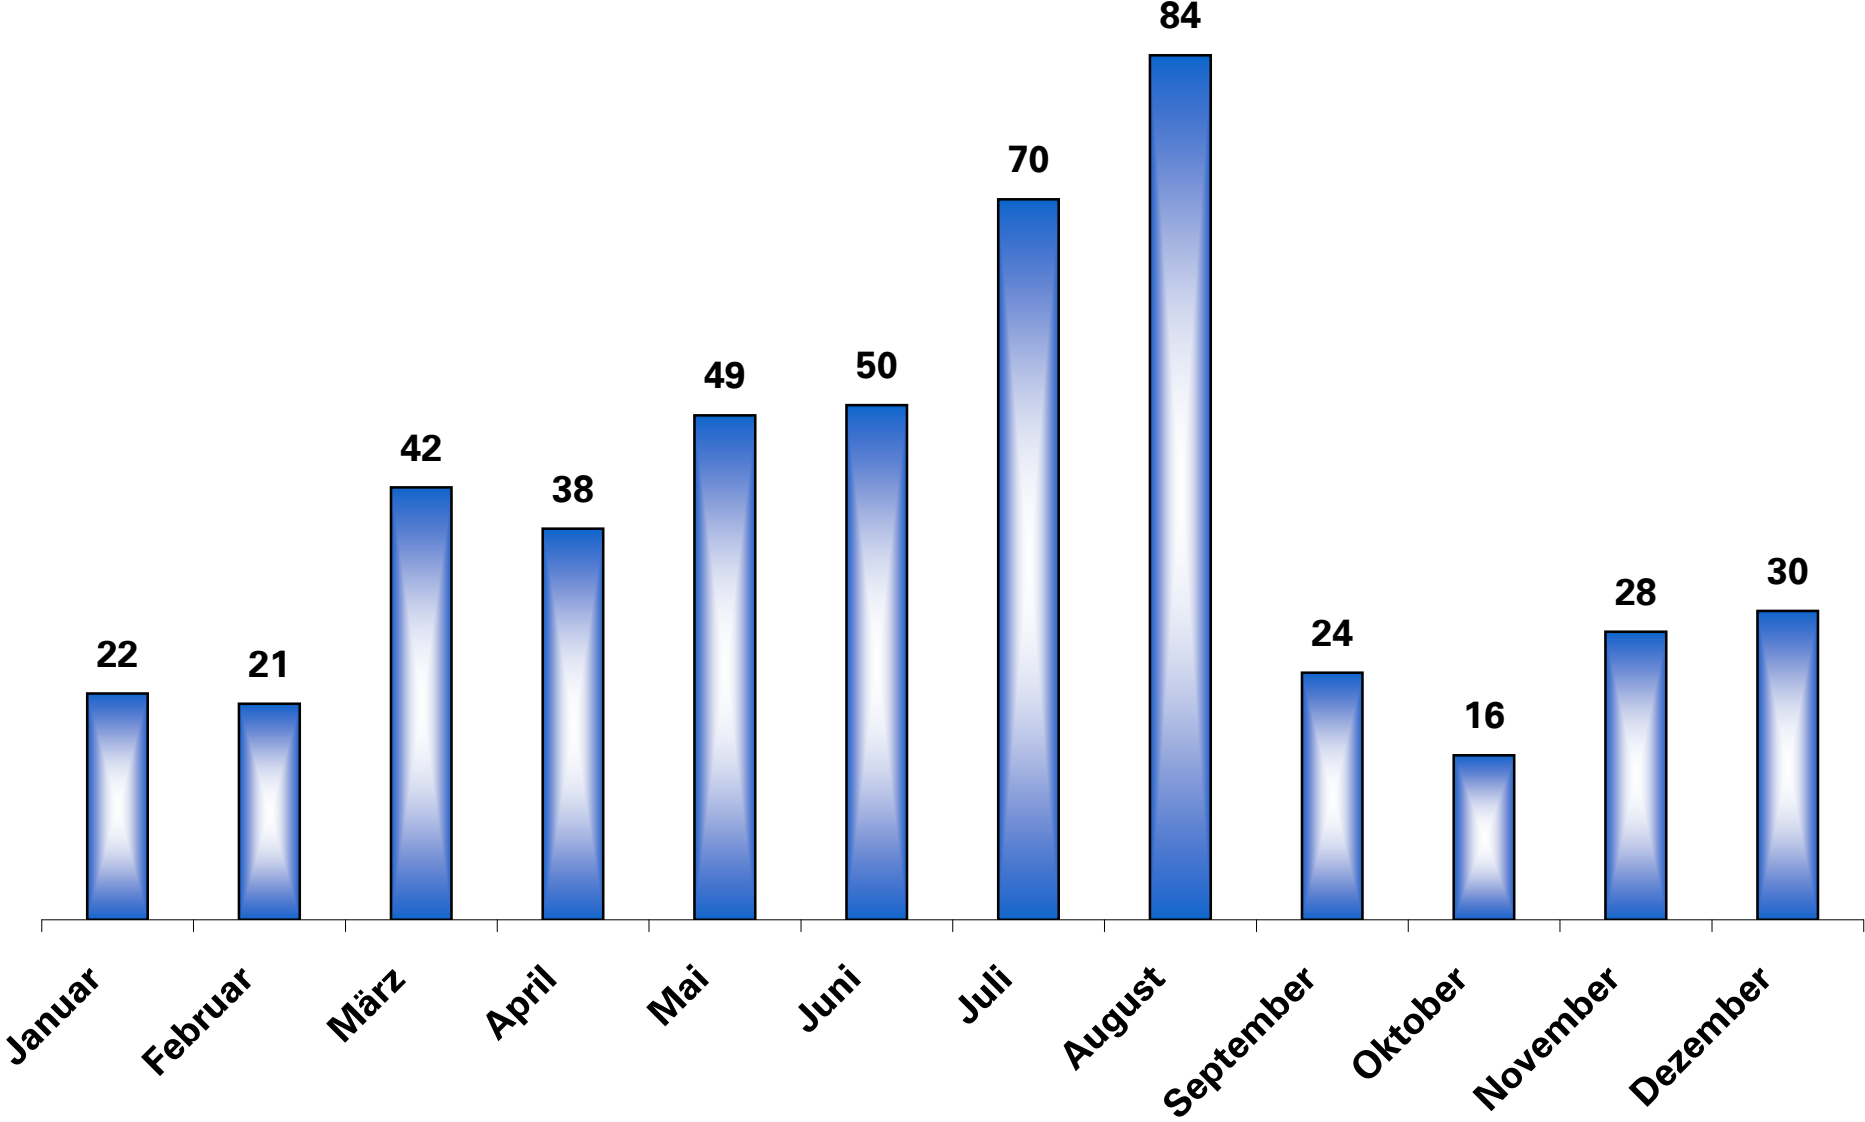

# Ertrinken in Deutschland 2009

## Monate

Quelle: DLRG